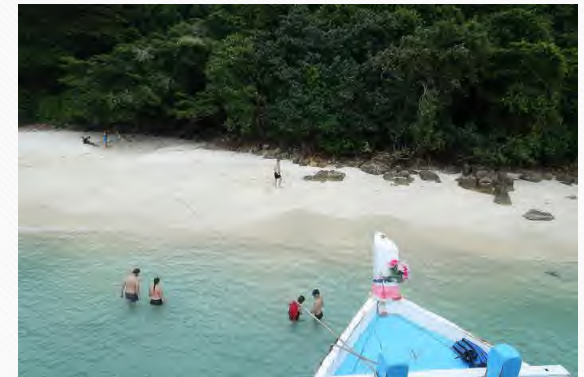

왜 SK어학원인가?

- 자연주의 캠퍼스

녹음이 우거진 세부 시티 캠퍼스

- 최고의 선생님

TESDA 공인인증 선생님들의
수준 높은 수업

- 가장 안전한 도시 세부