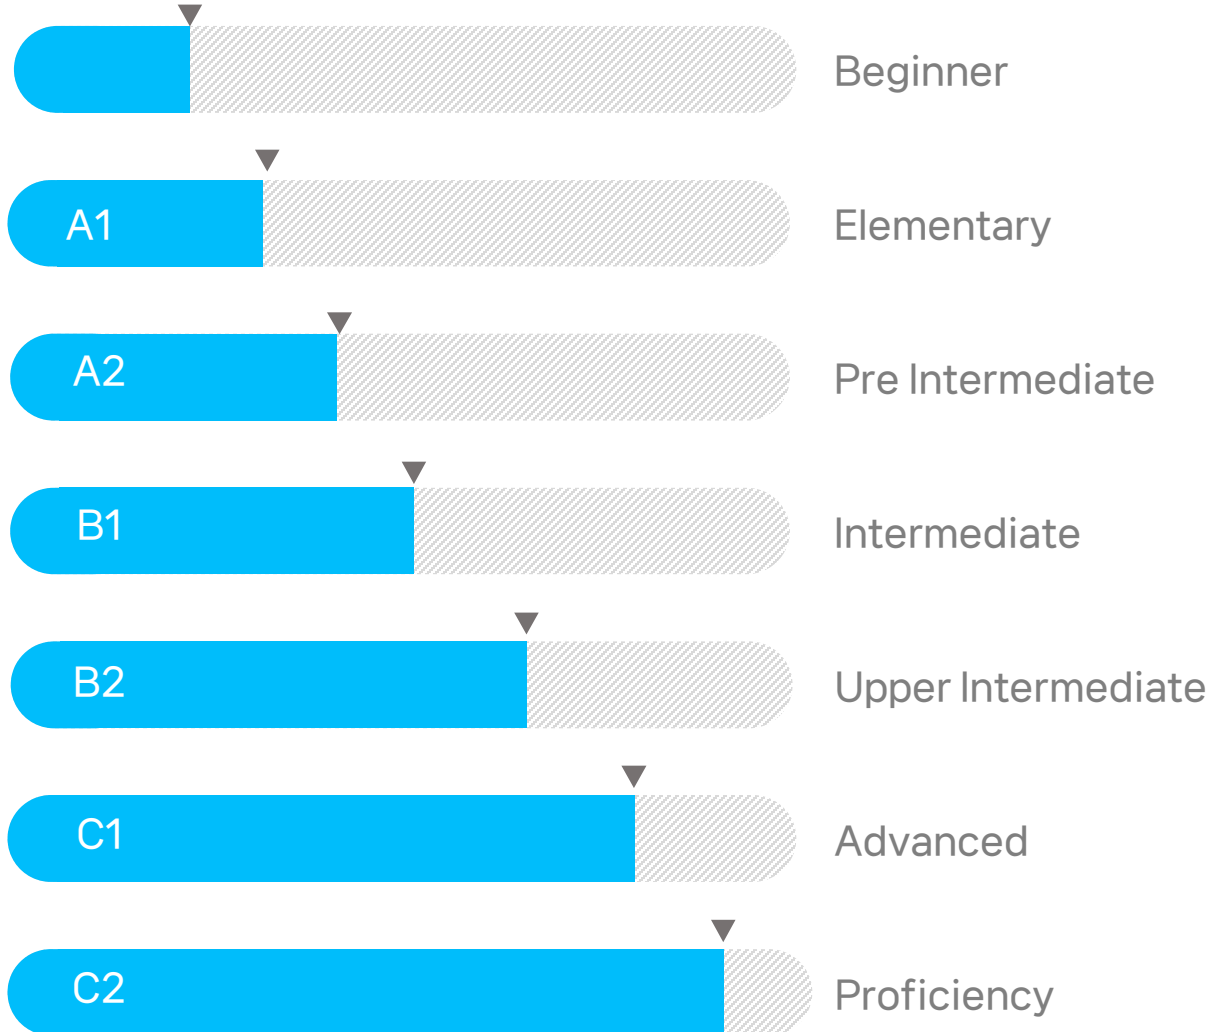

Level

Baekakgwan English Academy(BEA)

영어레벨시스템

전 세계적으로 사용되는 캠브리지 CEFR 등급을 기준으로 총 7개의 영어레벨을 기준으로 각 영역별 수업과정을 구분 지어 반편성을 하게 됩니다. 영어레벨은 각 영역별 레벨 테스트를 통해 결정되며 시험결과에 따라 수준별 학습이 진행되며 담당선생님의 티칭 레벨에 있어서도 참고가 될 것입니다. 그룹수업 역시 레벨에 맞게 배정되어 수준별 학습이 진행될 것입니다.